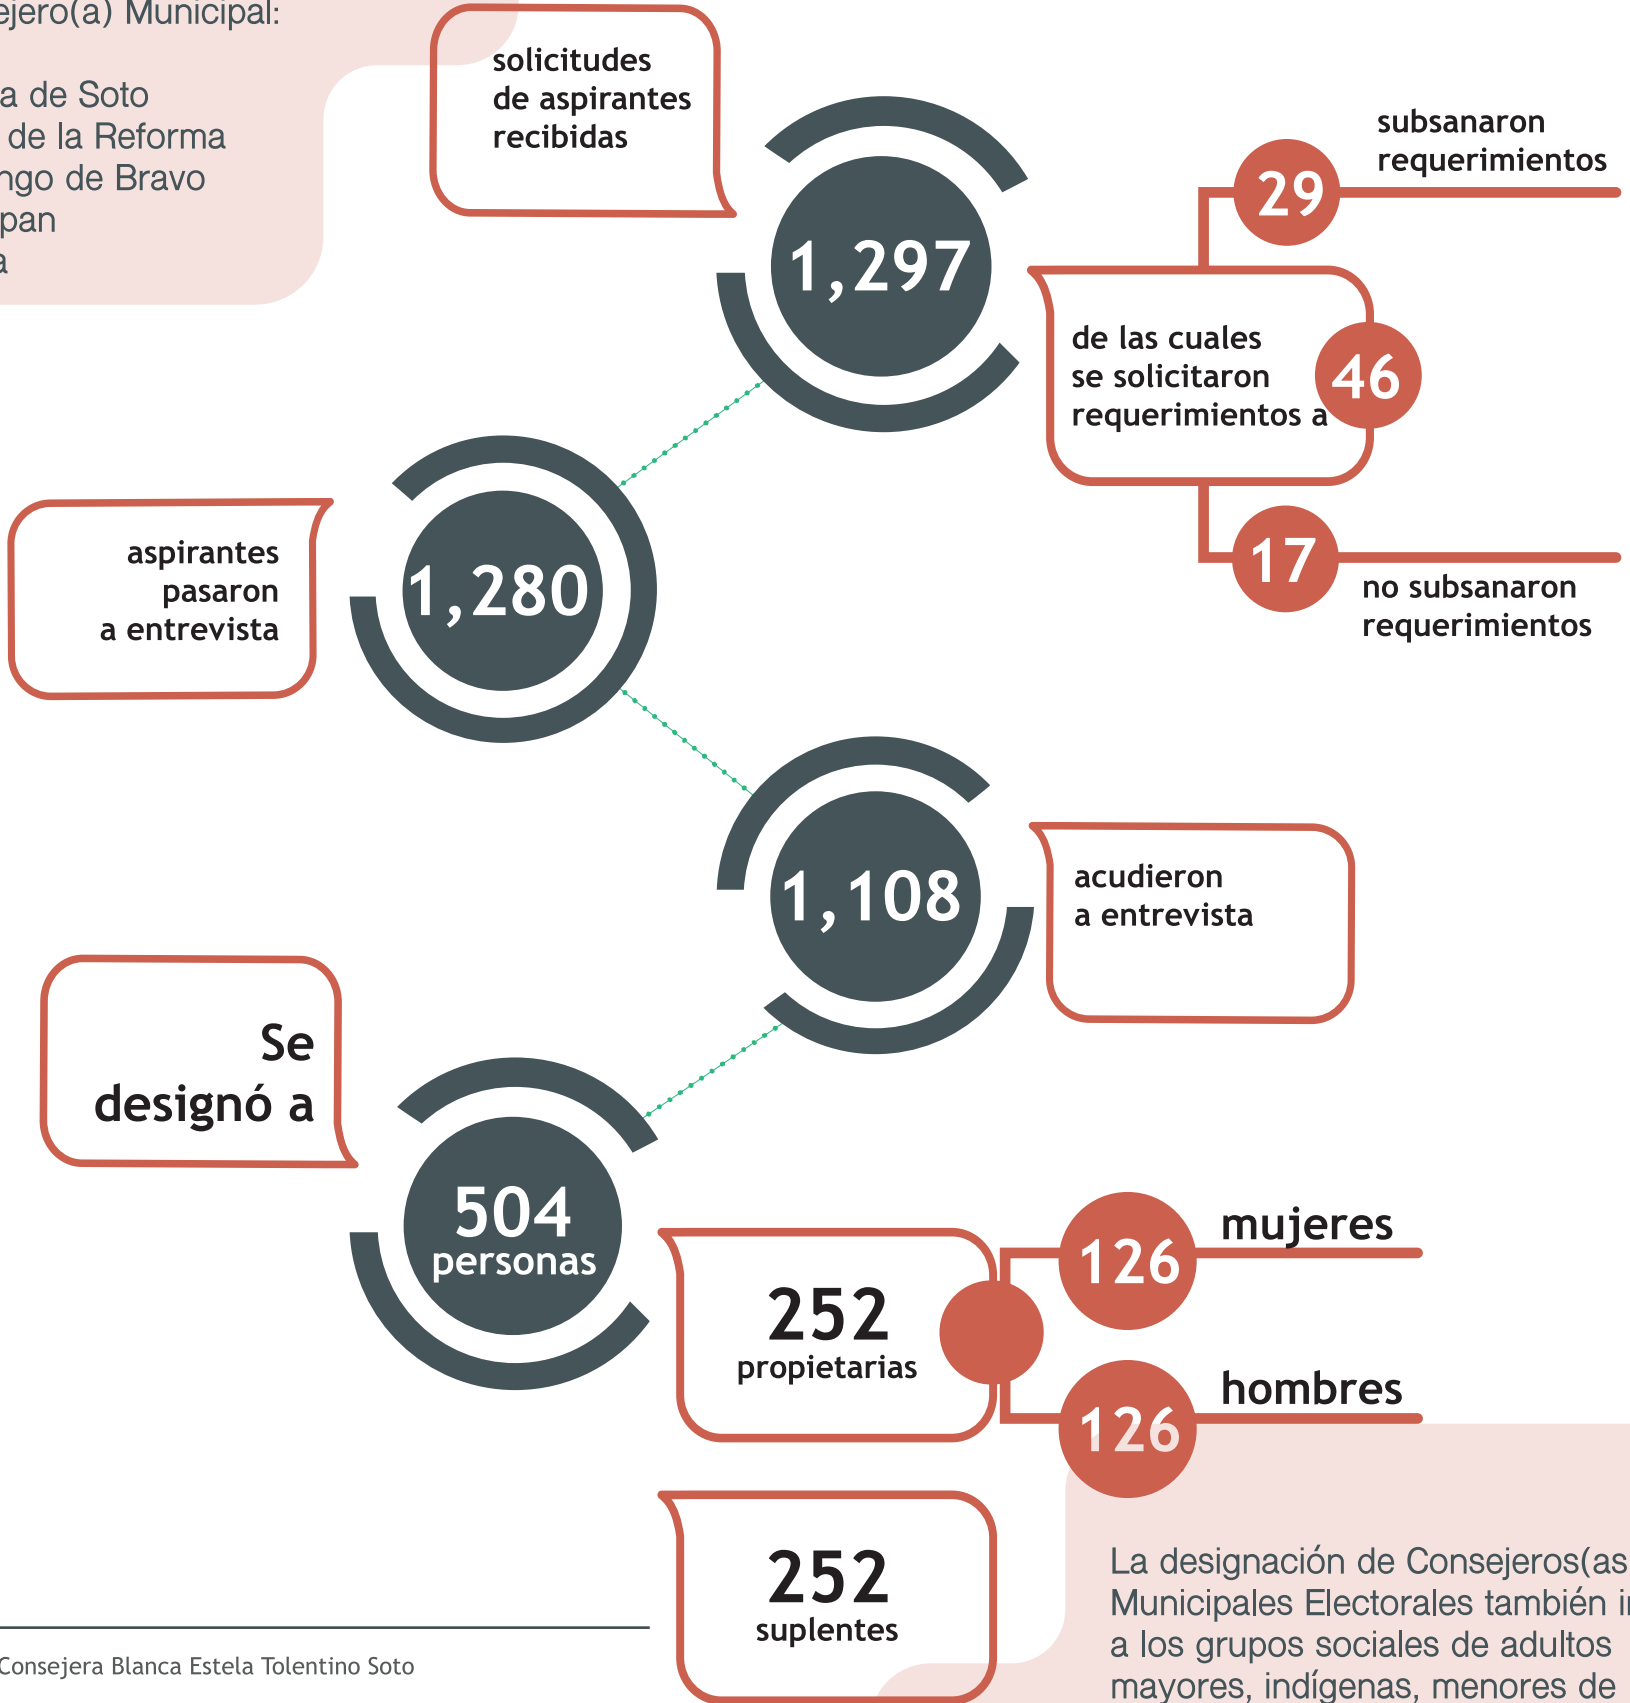

Municipios para los cuales se recibió una mayor participación de aspirantes a Consejero(a) Municipal:

Pachuca de Soto
 Mineral de la Reforma
 Tulancingo de Bravo
 Ixmiquilpan
 Huejutla

La designación de Consejeros(as) Municipales Electorales también incluyó a los grupos sociales de adultos mayores, indígenas, menores de 30 años y personas con discapacidad.

Fuente: Consejera Blanca Estela Tolentino Soto